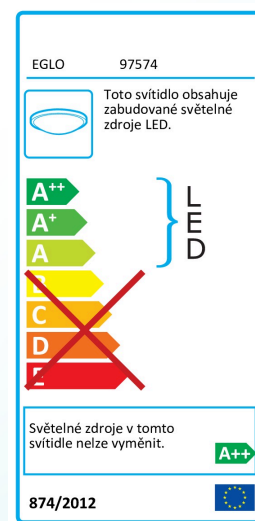

97574 DUNDRY

Všeobecné informace

Číslo výrobku	97574
Druh	Nástěnné/stropní svítidlo
Výrobní segment	Svítidla do obývacích pokojů
Téma	Kuchyně

Rozměry

Výška výrobku (v mm)	35
Šířka výrobku (v mm)	25
Délka výrobku (v mm)	1170

Materiál & barva

Materiál tělesa	plast
Barva tělesa	bílá
Materiál stínidla/skla	plast
Barva stínidla/skla	bílá

Functionality

Typ přepínání	kolébkový vypínač
Funkce	LED bez možnosti výměny
Baterie	No

Technické informace

Ochranná třída	2
Síťové napětí	220-240V,50/60Hz
Provozní napětí	220-240V,50/60Hz
Stmívatelný	No

Technické změny vyhrazeny

Světelný zdroj 1□

Typ objímky (1)	LED
Typ svět. zdroje (1)	LED
Včetně svět. zdroje (1)	INKLUSIV
Max. Watt (1)	12W
Nominální světelný tok (i lm)	1700
Srovnání Wattů s běžnou žárovkou	110
Teplota barvy	4000K neutrální bílá
Nominální životnost (v h)	25000
Počet spínacích cyklů	15000
Index podání barev (Ra, CRI)	>80
Energetická třída	LED - A++
Stmívatelný	No
Funkce	LED bez možnosti výměny
Měrný výkon (s přesností na 0,1 W)	12
Tolerance barvy světla (LED, SDCM)	<6